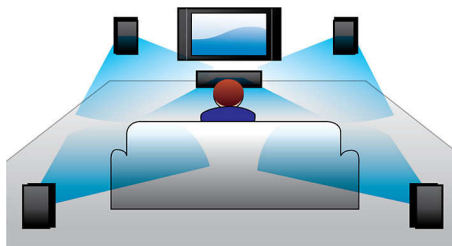

杜比数字

世界领先的数字多声道音频标准 Dolby Digital (杜比数字) 利用了人耳处理声音的习惯，因此您可以体验到具有真实空间感的极高质量的环境立体声。