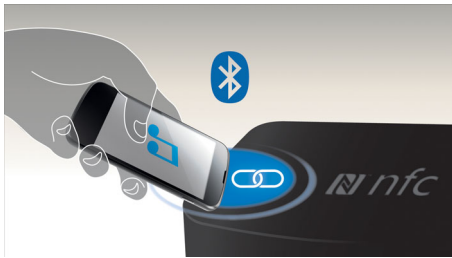

Lättanvänd

- Smidigt med NFC-aktiverade smarttelefoner för Bluetooth-hoppning
- Motorstyrd släde för CD-skivor för bekväm åtkomst

PHILIPS

Funktioner

Bluetooth med AptX-funktioner

Trådlös musikströmning via Bluetooth med AptX-funktioner

Kompatibel med DAB och FM

Utöver FM med analog sändning finns nu digitalradio med DAB (Digital Audio Broadcasting), som är ett nytt sätt att sända radio via ett nätverk av markbundna sändare. Lyssnarna får fler val och ett klart ljud utan knaster. Med den här teknologin kan sändaren anknäta till den kraftigaste signalen som hittas. På DAB-digitalstationer finns det inga frekvenser som måste kommas ihåg, utan det räcker att ställa in stationens namn och du slipper ändra inställningen under resor.

NFC-teknik

Para enkelt ihop Bluetooth-enheter med smidig NFC-teknik (närfältskommunikationsteknik). Du behöver bara trycka på den NFC-aktiverade smarttelefonen eller surfplattan i NFC-området för en högtalare för att sätta på högtalaren, starta Bluetooth-hoppning och börja strömma musik.

Diskant- och baskontroll

Diskant- och baskontroll är equalizer-funktioner för att kontrollera höga och låga frekvenser i ljudanläggningar. Med diskanten reglerar du förstärkningen av höga toner i musiken medan basen kontrollerar de låga tonerna. Med upp- och nedknapparna är det lätt att fokusera mer på de låga eller höga tonerna. Om du låter diskant- och baskontrollen vara orörd kan du spela upp musik så