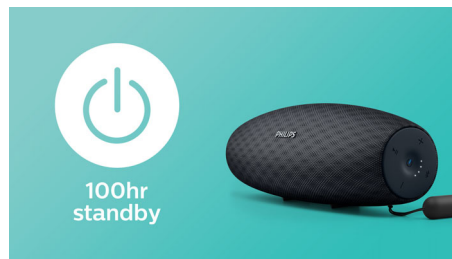

Satter und kraftvoller Sound

- Nach vorne gerichtete Neodymlautsprecher für satten Sound
- Digitale Klangverarbeitung für natürliche, störungsfreie Musikwiedergabe

Intuitives Aufladen

- Dreimal schnelleres Aufladen dank Schnellladung
- Akkuanzeige für eine einfache Anzeige des Akkustands
- USB-Kabel auch als Trageriemen verwendbar

Kabelloses Musik-Streaming

Bluetooth ist eine kabellose Kommunikationstechnologie, die sowohl zuverlässig als auch energieeffizient ist. Mit dieser Technologie kann ganz einfach eine kabellose Verbindung mit iPods/iPhones/iPads oder anderen Bluetooth-Geräten wie Smartphones, Tablets oder sogar Laptops hergestellt werden. So kannst du deine Lieblingsmusik sowie Audio von Videos oder Spielen kabellos auf diesem Lautsprecher genießen.

30 m Bluetooth-Bereich

Bewege dich unbeschwert mit deinem Smartphone ohne Musikunterbrechung. Der EverPlay Lautsprecher bietet eine unglaubliche Stabilität und eine weitreichende Bluetooth-Verbindung von bis zu 30 Metern. Das entspricht dem dreifachen Branchenstandard. Die Lautsprecher sind mit einer Empfindlichkeitsantenne und einem Funkfrequenzfilter ausgestattet, um Hintergrundstörungen zu minimieren.

100 Std. Standby-Zeit

Der intelligente Standby-Modus der EverPlay Lautsprecher bietet dir eine unglaubliche Standby-Zeit von 100 Std. Dabei ist der Lautsprecher über dein Smart-Gerät ganz einfach betriebsbereit.