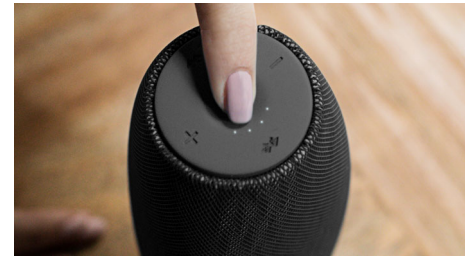

Akkuanzeige

Endlich ein Bluetooth-Lautsprecher, der einfach und deutlich anzeigt, wie viel Akkuleistung noch verfügbar ist. Drücke beim EverPlay einfach auf die Einschalttaste, um zu sehen, wie viel Akkuleistung noch vorhanden ist.