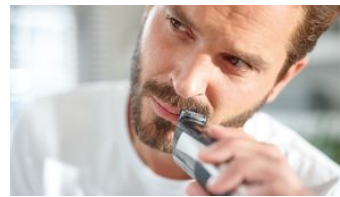

Display LED digitale

Ruota la rotellina di precisione per visualizzare l'impostazione di lunghezza scelta in mm sul display LED.

Indicatore batteria a 3 livelli

L'indicatore stato della batteria mostra quando il rifinitore è carico, in carica o quando deve essere collegato alla presa. Mostra anche la carica rimanente utilizzando 3 barrette.

Rifinitura di precisione

Quando hai finito, utilizza il rifinitore di precisione per completare il tuo look definendone i dettagli e i bordi o sistemando i baffi grazie al pettine di precisione sul rifinitore.