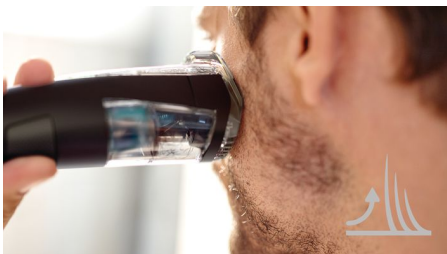

Sistema innovativo Lift & Trim

Rifinisci la barba incolta in una sola e veloce passata. Il nostro sistema Lift & Trim solleva delicatamente ogni pelo guidandolo verso le lame in acciaio inox con doppia affilatura. Ottieni il look barba di 3 giorni o barba corta in una sola passata.

Lame a doppia affilatura

Lame in acciaio inox resistenti a doppia affilatura, realizzate per durare a lungo e tagliare anche i peli più sottili. Si affilano da sole strofinando leggermente l'una contro l'altra durante il funzionamento.