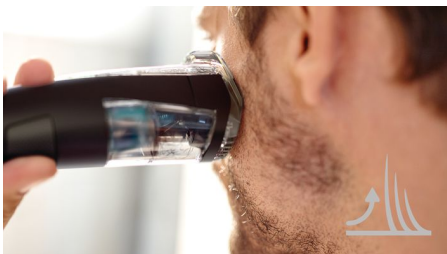

Innovador sistema Lift & Trim

Recórtate la barba en una sola pasada. Nuestro innovador sistema Lift & Trim levanta cada pelo y, a continuación, lo guía hacia las cuchillas de acero inoxidable con doble afilado. El resultado es un recorte o barba de tres días uniforme en una sola pasada.

Cuchillas con doble afilado

Las resistentes cuchillas de acero cuentan con un doble afilado para ofrecer gran durabilidad y cortar hasta el vello más fino. Además, se afilan automáticamente al rozarse entre ellas durante el recorte.