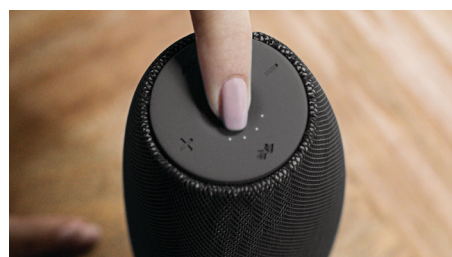

Akumuliatoriaus indikatorius

Galiausiai, „Bluetooth“ garsiakalbyje galite paprastai ir aiškiai matyti jo likutinę įkrovą!

BT6900A/00

Tiesiog paspauskite „EverPlay“ maitinimo mygtuką, norėdami pamatyti, kiek liko akumuliatoriaus energijos.