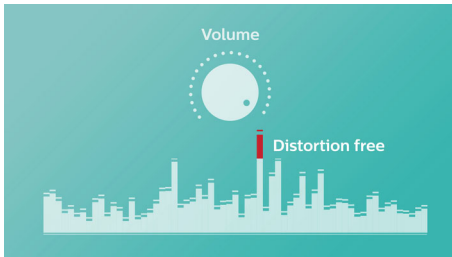

belaidis nešiojamasis garsiakalbis
10 W, 10 val. Didelis „Bluetooth“ diapazonas, Atsparus vandeniui, atsparus dulkiams, Greitojo įkrovimo parinktis

Ypatybės

„Anti-clipping“ funkcija

Dėl funkcijos „anti-clipping“ muzikos galite klausytis garsiau, išlaikydami aukštą kokybę net ir išsikraunant akumuliatoriui. Priimami įvesties signalai nuo 300 mV iki 1000 mV, o garsiakalbiai apsaugomi nuo pažeidimų iškraipant. Ši įdiegta funkcija stebi per stiprintuvą einantį muzikos signalą ir jo piką išlaiko nustatytame diapazone, neleisdama muzikai būti iškraipytai ir išlaikant didelį jos garsumą. Nešiojamo garsiakalbio gebėjimas atkurti muzikos pikus mažėja senkant akumuliatoriui, tačiau dėl senkančio akumuliatoriaus atsiradusius pikus sumažina funkcija „anti-clipping“.