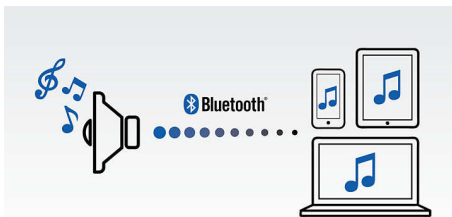

### 双扬声器驱动器

两个 1.75 英寸钹制扬声器驱动器可提供自然、清晰、均衡的音效, 同时两个相对的无源辐射器可扩大和增强低音效果。正面和背面全频扬声器驱动器甚至形成 360 度全方位音效, 无论扬声器面朝何方, 都能让听者随心所欲地享受同样音质的音效。

### 数字声音处理技术

先进的声音处理技术增强了音乐再现, 使每个音符清晰精准地再现, 每一个停顿都呈现出原始的宁静感。飞利浦的专利数字声音处理技术可优化紧凑型音箱的性能, 带来清晰细腻、强劲震撼的音效, 绝无失真现象。

### 无线音乐传输

蓝牙是一种既可靠又节能的短距离无线通信技术。通过该技术, 您可轻松地以无线方式连接至 iPod/iPhone/iPad 或其他蓝牙设备, 例如智能手机、平板电脑或笔记本电脑。因此您可以在此扬声器上无线畅享您

喜爱的音乐以及来自视频或游戏的非凡音效。

### 在 3 台设备之间交换音乐

同时与 3 台智能设备配对, 这样就可以从您想要的任何设备上流式播放音乐, 而省去了取消配对再重新配对的麻烦。如果要播放另一台设备上的歌曲, 先暂停原设备上的歌曲, 然后用另一台设备上的新歌接替播放。这十分适合与好友、对方分享音乐, 或者直接播放存储在其他设备上的其他歌曲。让好友和家人同时配对, 这样就可以轻松交换彼此的音乐。