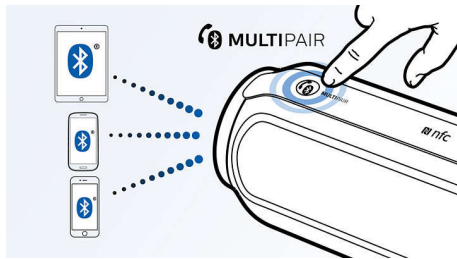

在 3 台设备之间交换音乐

同时与 3 台智能设备配对, 这样就可以从您想要的任何设备上流式播放音乐, 而省去了取消配对再重新配对的麻烦。如果要播放另一台设备上的歌曲, 先暂停原设备上的歌曲, 然后用另一台设备上的新歌接替播放。这十分适合与好友、对方分享音乐, 或者直接播放存储在其他设备上的其他歌曲。让好友和家人同时配对, 这样就可以轻松交换彼此的音乐。