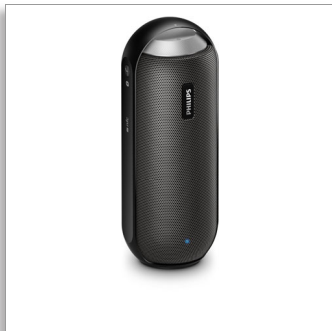

Philips
портативная
беспроводная АС

Технологии Bluetooth® и NFC

Влагонепроницаемый
Встроенный микрофон для
вызовов
12 Вт, аккумулятор

BT6000B

Величие в деталях

Глубокий объемный звук 360°

Эту АС можно устанавливать в любое положение, как горизонтальное, так и вертикальное. Объемный глубокий звук 360°, прочный влагозащитный корпус, беспроводная передача музыки — все, что нужно для естественного и теплого звучания в любых условиях.