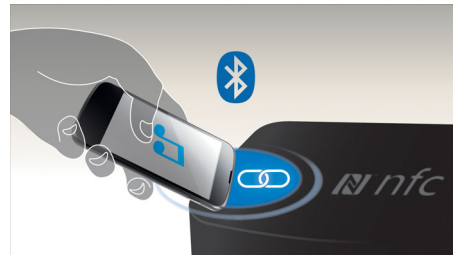

Цифровая обработка звука

Продвинутая технология цифровой обработки звука улучшает воспроизведение музыки таким образом, что каждая нота резонирует с кристальной чистотой, а каждая пауза "проваливается" в полную тишину. Собственная технология цифровой обработки звука Philips оптимизирует характеристики АС в компактных корпусах, создавая чистое, детальное и мощное звучание без малейшего искажения.

Технология NFC

Технология NFC (Near Field Communications) позволяет выполнять подключение устройств по Bluetooth одним касанием. Поднесите смартфон или планшетный ПК с поддержкой NFC к АС и коснитесь поля NFC, чтобы включить систему. Установите Bluetooth-подключение и запустите потоковую передачу музыки.