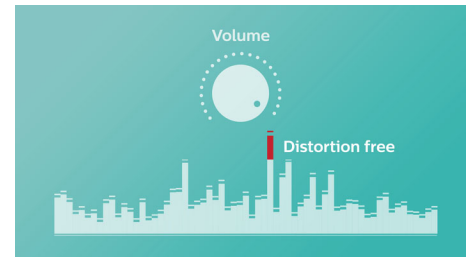

Dizainas ir apdaila

- Spalva: Balta

BT55W/00

Ypatybės

„Anti-clipping“ funkcija_BT55

Dėl „Anti-clipping“ funkcijos muzikos galite klausytis garsiau, išlaikydami aukštą kokybę net ir išsikraunant baterijai. Priimami įvesties signalai nuo 300 mV iki 1 000 mV, o garsiakalbiai apsaugomi nuo pažeidimų iškraipant. Ši įdiegta funkcija stebi per stiprintuvą einančios muzikos signalą ir maksimumus išlaiko nustatytose ribose, neleisdamas muzikai būti iškraipytai, išlaikant didelį jos garsumą. Nešiojamo garsiakalbio gebėjimas atkurti muzikinius maksimumus mažėja senkant baterijai, tačiau dėl senkančios baterijos atsiradusius maksimumus sumažina „anti-clipping“ funkcija.