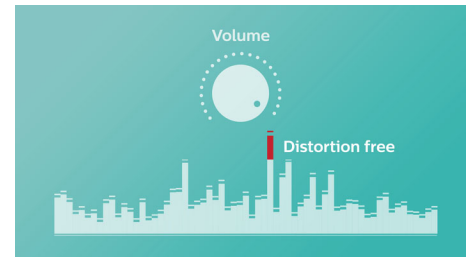

belaidis nešiojamasis garsiakalbis
„Bluetooth®“ įkraunama baterija, 2 W

Specifikacijos

Suderinamumas

- „iPad“: „iPad 1“, „iPad 2“, naujasis „iPad“, „iPad mini“, „iPad“ su „Retina“ ekranu, „iPad 4“, „iPad Air“, „iPad Air 2“, „iPad mini 2“, „iPad mini 3“, „iPad mini 4“, „iPad Pro“
- „iPhone“: „iPhone“ 3, „iPhone“ 3GS, „iPhone“ 4, „iPhone“ 4S, „iPhone 5“, „iPhone“ 5C, „iPhone“ 5S, „iPhone 6“, „iPhone 6 Plus“, „iPhone“ 6S, „iPhone 6S Plus“, „iPhone 7“, „iPhone 7 Plus“, „iPhone SE“
- „iPod Touch“: 3-iosios kartos ar naujesniais
- „Android“ planšetiniai kompiuteriai ir išmanieji telefonai: su „Android“ 2.1 ir „Bluetooth“ 2.1 ar naujesne
- kiti „Bluetooth“ įrenginiai

Prijungimo galimybė

- „Bluetooth“ profiliai: A2DP, AVRCP, HFP
- „Bluetooth“ diapazonas: Apima 10 m arba 30 pėdų
- USB įkrovimas

Garsas

- Išvesties galia (RMS): 2 W
- Garso sistema: Mono

Garsiakalbiai

- Garsiakalbių pagrindinis įrenginys: 1 x 1,5 in viso diapazono garsiakalbis

Maitinimas

- Akumuliatoriaus veikimo laikas: 6 val.
- Baterijos tipas: ličio polimero (integruota)

Priedai

- Pridedami priedai: USB kabelis – galima įkrauti per kompiuterį, Trumpa instrukcija

Matmenys

- Pakuotės matmenys (P x G x A): 130 x 55 x 100 mm
- Gaminio svoris: 0,12 kg
- Svoris su pakuote: 0,19 kg
- Gaminio matmenys (P x A x G): 85 x 34 x 75,8 mm

Dizainas ir apdaila

- Spalva: Juoda

BT55B/00

Ypatybės

„Anti-clipping“ funkcija_BT55

Dėl „Anti-clipping“ funkcijos muzikos galite klausytis garsiau, išlaikydami aukštą kokybę net ir išsikraunant baterijai. Priimami įvesties signalai nuo 300 mV iki 1 000 mV, o garsiakalbiai apsaugomi nuo pažeidimų iškraipant. Ši įdiegta funkcija stebi per stiprintuvą einančios muzikos signalą ir maksimumus išlaiko nustatytose ribose, neleisdamas muzikai būti iškraipytai, išlaikant didelį jos garsumą. Nešiojamo garsiakalbio gebėjimas atkurti muzikinius maksimumus mažėja senkant baterijai, tačiau dėl senkančios baterijos atsiradusius maksimumus sumažina „anti-clipping“ funkcija.