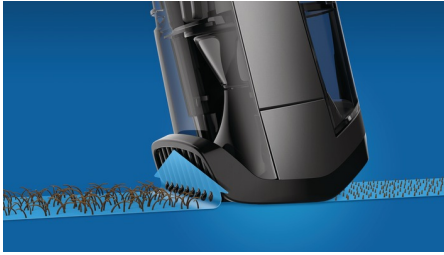

#### Равномерный результат

- Равномерное подравнивание в том числе прилегающих волосков
- Самозатачивающиеся металлические лезвия гарантируют точность без смазки
- Компактный триммер с насадкой для четких контуров

#### Точный стайлинг

- 40 фиксируемых установок длины от 0,4 до 20 мм
- Точная регулировка настроек для бороды любой длины
- Гребни для волос с точной регулировкой

### Система Lift & Trim PRO

У щетины нет ни единого шанса. Система Lift & Pro захватывает все прилегающие волоски и приподнимает их для точного среза лезвиями, однако также эффективна и при подравнивании длинной бороды.

### Самозатачивающиеся металлические лезвия

Лезвия из нержавеющей стали с двойной заточкой идеально подравнивают даже самые жесткие волосы. В процессе подравнивания лезвия самостоятельно затачиваются, слегка касаясь друг друга, поэтому им не требуется замена и смазка на протяжении всего срока службы триммера.