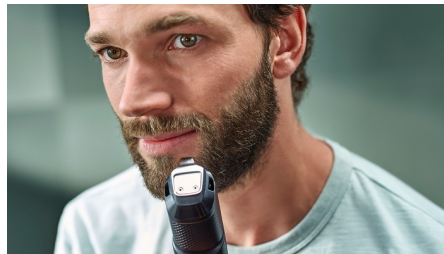

Компактный триммер

Подравнивайте усы или создавайте четкий контур в труднодоступных участках с помощью съемной насадки компактного триммера.