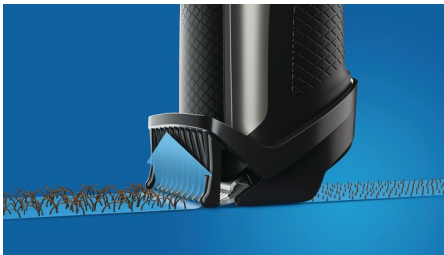

Jämn trimning i ett enda drag

Trimmar med 2x större precision tack vare Lift & Trim PRO-systemet*

Philips 5000-serie ger en effektiv trimning med ett jämnt och noggrant resultat. Detta är tack vare Lift & Trim PRO-systemet som lyfter upp hårstråna och gör att de dubbelslipade bladen enklare kommer åt och kan ge en jämn trimning i ett enda drag. Denna modell har 40 längdinställningar från 0,2 till 40 mm och kommer med en precisionstrimmer, trimkam, laddningsställ och ett hårt förvaringsfodral.

Jämnare trimning

- Lyfter upp liggande skaggstrån till optimalt snittläge
- Precis och skarp trimning med självslipande metallblad
- Precisionstrimmer och laddningsställ

Exakt styling

- 40 längdinställningar från 0,4 till 20 mm
- Anpassningsbara precisionssteg för alla skaggstilar

Funktioner

Lyfter upp liggande skäggrån till optimalt snittläge

Trimma precist, jämnt och snabbt i ett enda drag med tack vare det inbyggda Lift & Trim PRO-systemet. Systemet lyfter upp varje skäggrån till optimalt snittläge.

Precis och skarp trimning med självslipande metallblad

De rostfria stålbladen är dubbelslipade och skär genom även den tjockaste skäggväxten. De slipar sig själva genom att lätt borstas mot varandra, så du behöver inte byta ut eller olja dem någon gång under trimmernes livslängd.