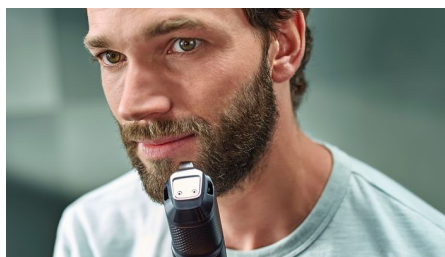

Precisionstrimmer och laddningsställ

Trimma mustaschen eller definiera detaljer och kanter på svåråtkomliga ställen med hjälp utav precisionstrimmern. Styla det längre skägget med hjälp utav trimkammen och ladda sedan trimmern i laddningsstället. Förvara sedan allt i det hårda förvaringsfodralet som är perfekt att ha hemma, men också när du ska iväg.