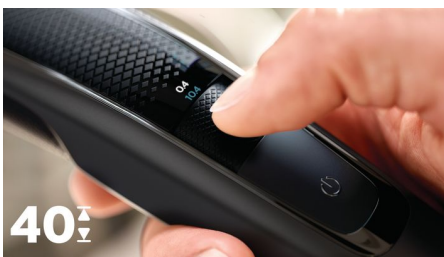

40 längdinställningar från 0,4 till 20 mm

Justera kammarna med zoomhjulet till önskad trimmlängd för att få den skäggstil du vill ha. Använd den korta trimkammen för längdinställningar från 0,4 till 10 mm eller den långa trimkammen för längdinställningar från 10 till 20 mm.