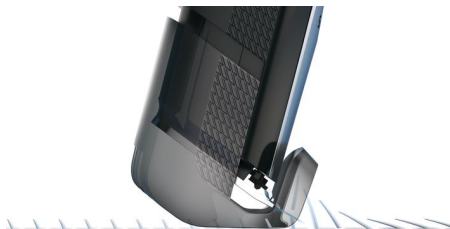

Tundere uniformă, fără efort

Sistem de ghidare dinamic pentru barbă, pentru rezultate uniforme

Acest aparat de tuns cu lame metalice te ajută să obții exact barba scurtă cu aspect de 3 zile sau barba lungă pe care o dorești. Noul pieptene integrat ridică firele de păr, pentru a oferi rezultate uniforme după o singură trecere a aparatului

reddot award 2016
winner

Repere

Sistem de ghidare dinamic pt barbă

Sistemul de ghidare dinamic pentru barbă, cu ajutorul pieptenului integrat pentru ridicarea firelor de păr, ridică firele până la nivelul lamelor pentru rezultate uniforme de tuns și îți permite să obții exact aspectul nebărbierit de 3 zile, barba scurtă sau barba lungă pe care o dorești.

Pieptene integrat pentru ridicarea firelor

Tunde-ți barba dintr-o singură mișcare rapidă, în timp ce ești delicat cu pielea. Noul nostru pieptene integrat pentru ridicarea firelor de păr ridică și ghidează firele de păr la nivelul lamelor, pentru un tuns fără efort și uniform.

Lame integral din metal

Acest aparat de tuns este dotat cu lame integral din metal, cu tăiș dublu, care taie mai multe fire la fiecare trecere, pentru un tuns mai rapid.

17 setări pentru lungime blocabile