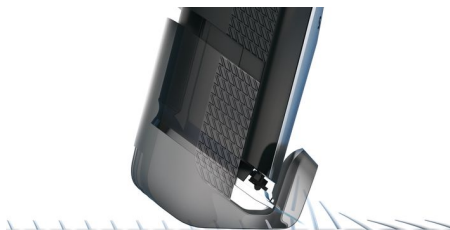

Integrovaný hřeben pro zvedání vousů

Zastříhnutí strniště jedním rychlým pohybem šetrným k pokožce. Náš nový integrovaný hřeben pro zvedání vousů zvedá a navádí vousy k břitům a zajišťuje tak snadné a rovnoměrné zastříhování.

Celokovové břity

Tento zastříhovač je vybaven dvojité ostřenými břity, které v každém pohybu pojmu více vousů.