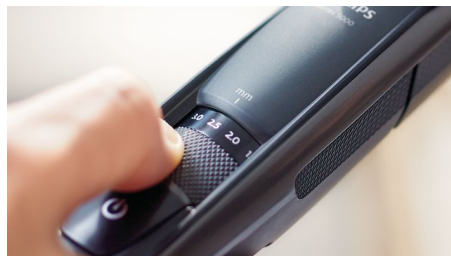

17 nastavení délky se zajištěním volby

Vyberte si upřednostňované nastavení délky otáčením nastavovacího kolečka na rukojeti, dokud se nezobrazí požadovaná délka od 0,4 do 10 mm s přesností 0,2 mm. Zvolená délka se poté „uzamkne“ a zajistí přesné a rovnoměrné zastřížení.

Použití s kabelem i bez něj

60 minutes

Hodina nabíjení zaručí 60 minut používání bez kabelu. Pokud při zastříhování potřebujete více energie, můžete zastříhovač zapojit do sítě. Zastříhovač byl navržen pro provoz bez kabelu i zapojený do sítě.