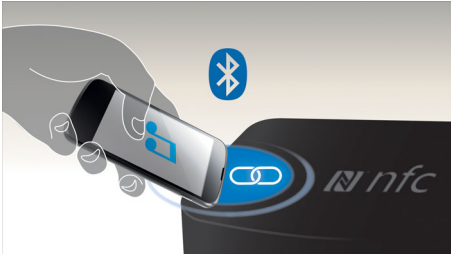

Kenmerken

NFC-technologie

Koppel Bluetooth-apparaten gemakkelijk met één druk op de knop dankzij NFC-technologie (Near Field Communications). Tik op een NFC-smartphone of -tablet op het NFC-gebied van een luidspreker om de luidspreker in te schakelen, het koppelen via Bluetooth te starten en te beginnen met het streamen van muziek.