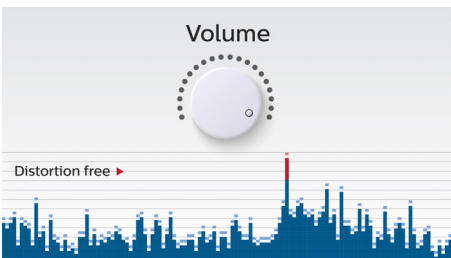

Anti-clipping-functie

Met de anti-clipping-functie kunt u muziek luider afspelen zonder dat de hoge kwaliteit verloren gaat,

zelfs wanneer de batterij bijna leeg is. De functie is compatibel met ingangssignalen van 300 mV tot 1000 mV en beschermt uw luidsprekers tegen schade door vervorming. Deze luidspreker werkt met anti-clipping via een speciale audio limiter IC. Hiermee wordt het muzieksignaal gecontroleerd wanneer het door de versterker gaat en worden pieken binnen het bereik gehouden, zodat audiovervorming door clipping wordt voorkomen zonder het volume te beïnvloeden. Hoe lichter de batterij, hoe minder muzikale pieken een luidspreker kan voortbrengen, maar dankzij de anti-clipping-functie worden pieken door een bijna lege batterij verminderd.