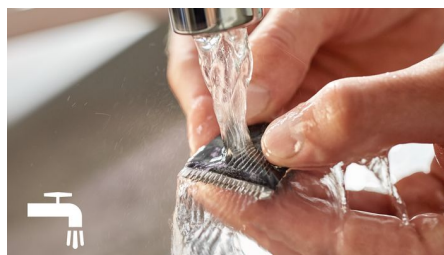

Nuimkite galvutę nuo „Philips“ barzdos kirptuvo ir lengvai ją išplaukite praskaludami po tekančiu vandeniu. Prieš uždedami ant prietaiso išdžiovinkite.

Ergonomiškas dizainas

Greitas, patogus laikyti ir naudoti kirptuvas. Sunkiai pasiekiamas vietas apkirpsite daug lengviau.