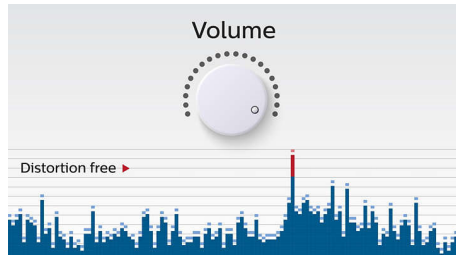

抗削顶失真功能

抗削顶失真功能让您可以大声播放音乐并保持优质音效，即使是在电池电量不足时。该功能可接受 300 毫伏至 1000 毫伏等一系列输入信号，让您的扬声器丝毫不受失真的影响。该内置功能可监控通过放大器的音乐信号，将信号峰值控制在放大器的范围内，防止由削顶造成的音频失真，而丝毫不影响响度。便携式扬声器再现音乐峰值的能力会随着电池电量的下降而降低，而抗削顶失真功能却能减少因电池电量不足导致的峰值下降，确保欣赏无失真的音乐。

BT25A/93