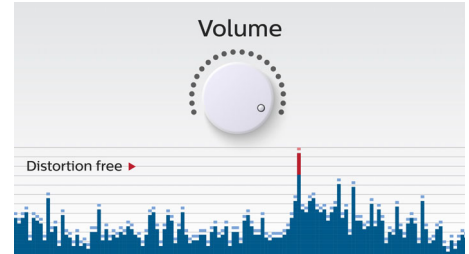

防破音功能

即使電池電量不足時，防破音功能仍可讓音樂嘹亮播放，同時維持高音質。可接受輸入訊號範圍從 300mV 到 1000mV，喇叭不會因失真而受損。這款喇叭能透過專屬的音訊限制器 IC，處理防破音功能，這樣能監控音樂訊號，並使峰值維持在擴大機範圍內，防止削波導致的音訊失真問題，絕不影響播放音量。隨身喇叭重現音樂峰值的能力通常會隨著電量減弱而降低，但防破音功能可減少電量造成的峰值問題，美妙音樂永不失真。

內建麥克風

這款擁有內建麥克風的喇叭也能作為免持電話使用。有來電時，音樂會暫停，您即可透過喇叭通話。無論是進行業務通話，或是從派對打電話給您的朋友，都很合適。