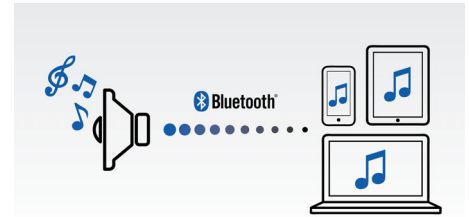

無線音樂串流

藍牙屬於短距離無線通訊技術，兼具穩定與省電效果。此技術讓您輕鬆與 iPod/iPhone/iPad 或其他具備藍牙的裝置無線連線，例如智慧型手機、平板電腦或甚至筆記型電腦。因此您能以無線方式透過此款喇叭，盡情享受來自影片或遊戲的音樂與音效！

防破音功能

即使電池電量不足時，防破音功能仍可讓音樂嘹亮播放，同時維持高音質。可接受輸入訊號範圍從 300mV 到 1000mV，喇叭不會因失真而受損。這款喇叭能透過專屬的音訊限制器 IC，處理防破音功能，這樣能監控音樂訊號，並使峰值維持在擴大機範圍內，防止削波導致的音訊失真問題，絕不影響播放音量。隨身喇叭重現音樂峰值的能力通常會隨著電量減弱而降低，但防破音功能可減少電量造成的峰值問題，美妙音樂永不失真。