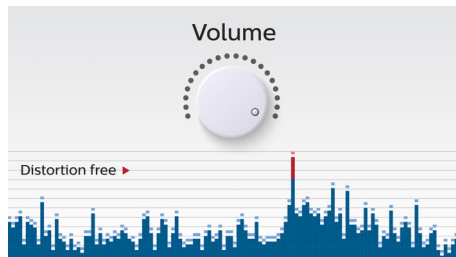

Funkce anti-clipping

Funkce anti-clipping umožňuje přehrávat hudbu hlasitě a přitom zachovává vysokou kvalitu, i když dochází baterie. Přijímá široký rozsah vstupních signálů od 300 mV do 1 000 mV a chrání reproduktory před poškozením způsobeným zkreslením. Tato vestavěná funkce sleduje hudební signál procházející zesilovačem a udržuje vrcholy v rámci rozsahu zesilovače. Brání tak zkreslení zvuku způsobenému osekáním, aniž by ovlivňovala hlasitost. Schopnost přenosného reproduktoru reprodukovat vrcholy klesá spolu s nabitím baterie, funkce anti-clipping ale omezuje vrcholy způsobené slabou baterií a hudba tak zůstává nezkrácená.