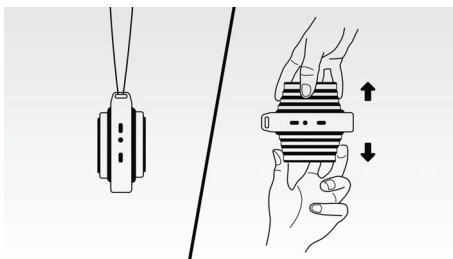

PHILIPS

Přednosti

Bezdrátový přenos hudby

Rozhraní Bluetooth je bezdrátové komunikační rozhraní s krátkým dosahem, které je efektivní a zároveň energeticky úsporné. Tato technologie umožňuje snadné bezdrátové připojení mezi iPody/iPhony/iPady a dalšími zařízeními s rozhraním Bluetooth, jako jsou chytré telefony, tablety nebo dokonce notebooky. Takže můžete snadně vychutnávat svou oblíbenou hudbu, zvuk k videu nebo ke hře z reproduktoru a bezdrátově.

Vytáhněte reproduktor

Tento rozšiřitelný reproduktor můžete zmenšit a poslouchat hudbu na cestách nebo rozevřít a poslouchat hudbu ve vyšší kvalitě, stačí ho uchopit nahoře a dole a roztáhnout.

Funkce anti-clipping

Funkce anti-clipping umožňuje přehrávat hudbu hlasitě a přitom zachovává vysokou kvalitu, i když dochází baterie. Přijímá široký rozsah vstupních signálů od 300 mV do 1 000 mV a chrání reproduktory před poškozením způsobeným zkreslením. Tato vestavěná funkce sleduje hudební signál procházející zesilovačem a udržuje vrcholy v rámci rozsahu zesilovače. Brání tak zkreslení zvuku způsobenému osekáním, aniž by ovlivňovala hlasitost. Schopnost přenosného reproduktoru reprodukovat vrcholy klesá spolu s nabitím baterie, funkce anti-clipping ale omezuje vrcholy způsobené slabou baterií a hudba tak zůstává nezkrácená.