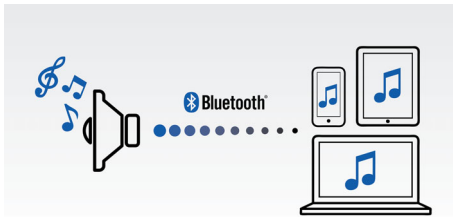

Působivý zvuk

- Pokročilý výkon zvuku s elegantním designem
- Vytáhněte reproduktor a dosáhněte lepší kvality zvuku
- Funkce anti-clipping zajišťuje hlasitou hudbu bez zkreslení

Jednoduché používání

- Bezdrátový přenos hudby pomocí funkce Bluetooth
- Vstup audio pro snadné připojení téměř libovolného elektronického zařízení

Stačí jen vzít a jít

- Vestavěná nabíjecí baterie pro přehrávání hudby kdekoli
- Až 12 hodin přehrávání hudby
- S přibaleným jemně pleteným páskem jej můžete nosit všude s sebou

Se mnou šetříš přírodu

- Certifikovaný zelený výrobek: silný závazek k podpoře udržitelného rozvoje

PHILIPS

Přednosti

Bezdrátový přenos hudby

Rozhraní Bluetooth je bezdrátové komunikační rozhraní s krátkým dosahem, které je efektivní a zároveň energeticky úsporné. Tato technologie umožňuje snadné bezdrátové připojení mezi iPody/iPhony/iPady a dalšími zařízeními s rozhraním Bluetooth, jako jsou chytré telefony, tablety nebo dokonce notebooky. Takže můžete snadně vychutnávat svou oblíbenou hudbu, zvuk k videu nebo ke hře z reproduktoru a bezdrátově.