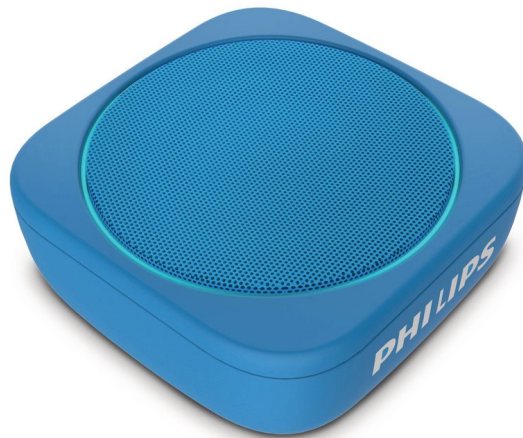

Philips  
trådløs bærbar højttaler

Bluetooth  
Blå

BT150A

## Pool-fest. Fødselsdagsfest. Din fest.

Hvor som helst. Når som helst. Denne vandtætte Bluetooth-højttaler har fyldig bas i et kompakt design og giver dig overraskende stor lyd. Du får otte timers spilletid og lydindgang. Fra poolen til fødselsdagen - gør det til din fest.

### **Skru op. I poolen. Til festen.**

- Vandtæt ned til 1 m. i op til 30 minutter. IPX7-klassificeret
- 1,5" bredspektret højttaler. En passiv membran giver optimal bas
- Anti-clipping-funktion. Spil høj musik uden forvrængning
- 8 timers spilletid. Opladning via USB. Mikro-USB-kabel medfølger

## Komfort

- Displaytype: LED-display (flere farver)
- Vandbestandighed: IPX7