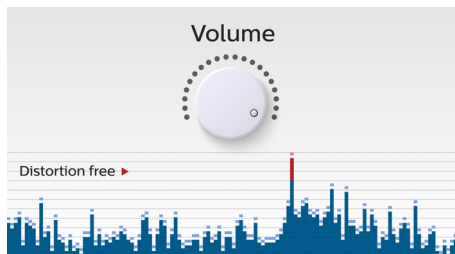

Entwickelt für unterwegs

- Wiederaufladbarer Akku für die standortungebundene Musikwiedergabe
- Einfacher Transport dank des hochwertigen Stoffbands

PHILIPS

Besonderheiten

Kabelloses Musik-Streaming

Bluetooth ist eine kabellose Kommunikationstechnologie, die sowohl zuverlässig als auch energieeffizient ist. Mit dieser Technologie kann ganz einfach eine kabellose Verbindung mit iPods/iPhones/iPads oder anderen Bluetooth-Geräten wie Smartphones, Tablets oder sogar Laptops hergestellt werden. So können Sie Ihre Lieblingsmusik sowie Audio von Videos oder Spielen kabellos auf diesem Lautsprecher genießen.

Anti-Übersteuerungsfunktion

Mit der Anti-Übersteuerungsfunktion können Sie Musik lauter und hochwertiger genießen, selbst wenn der Batteriezustand niedrig ist. Sie akzeptiert Eingangssignale von 300 mV bis 1000 mV und schützt Ihre Lautsprecher vor Schäden durch Verzerrung. Diese integrierte Funktion überwacht das musikalische Signal, während es den Verstärker durchläuft, und behält Spitzen innerhalb des