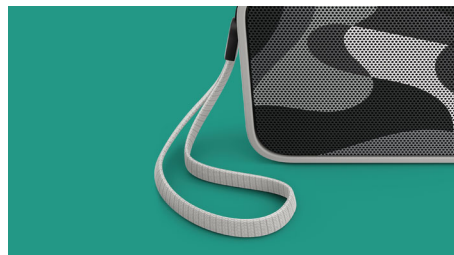

Suara menakjubkan

- Performa audio canggih dengan desain ringkas
- Radiator pasif untuk performa frekuensi rendah yang lebih baik
- Fungsi anti-klip untuk mendengarkan musik kencang dan bebas gangguan

Mudah digunakan

Fungsi anti-klip

Anti-Klip membiarkan Anda mendengar musik dengan kencang dan menjaga kualitas terbaik, bahkan jika baterai lemah. Dapat menerima jangkauan sinyal masukan, dari 300mV sampai 1000mV dan membuat speaker Anda aman dari bahaya gangguan. Fungsi terpasang ini memonitor sinyal musik selagi sinyal masuk melalui amplifier dan menahan sinyal terbaik dalam jangkauan amplifier, mencegah gangguan audio yang disebabkan oleh klip tanpa memengaruhi suara kencangnya. Kemampuan

speaker portabel yang menghasilkan puncak musik semakin berkurang akibat daya baterai, namun anti-klip mengurangi puncak yang disebabkan oleh baterai lemah, dan membuat musik bebas gangguan.

Desain tahan cipratan

tali ringkas yang dirajut dengan baik

Tali ringkas kami terbuat dari bahan yang dirajut dengan baik menjadikannya aksesoris fashion yang trendy.

BT110C/00

Mikrofon terpasang

Dengan mikrofon terpasang, speaker ini juga berfungsi sebagai telepon speaker. Ketika panggilan masuk, musik akan dijeda dan Anda dapat berbicara via speaker. Melakukan panggilan untuk rapat bisnis atau menelepon teman Anda dari sebuah pesta. Akan tetap memiliki kualitas yang sama.