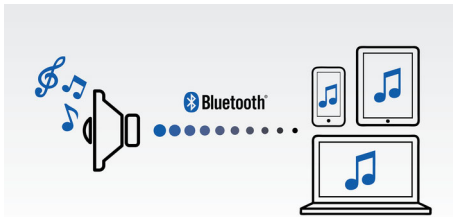

speaker portabel nirkabel
Bluetooth® Tahan cipratan, Tali ringkas, Baterai isi ulang 8 jam

Kelebihan Utama

Streaming musik nirkabel

Bluetooth adalah teknologi komunikasi nirkabel berjangkauan pendek yang kuat dan hemat energi. Teknologi ini memudahkan koneksi nirkabel ke iPod/iPhone/iPad atau perangkat Bluetooth lainnya, seperti ponsel pintar, tablet, atau laptop. Sehingga Anda dapat menikmati musik favorit Anda, suara dari video atau permainan di speaker ini dengan mudah.