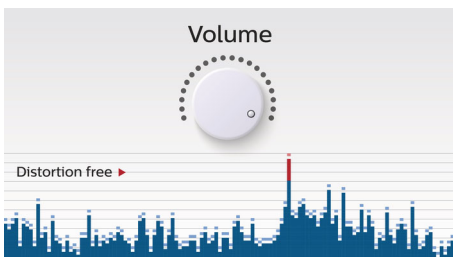

PHILIPS

speaker portabel nirkabel
Bluetooth® Tahan cipratan, Tali ringkas, Baterai isi ulang 8 jam

Kelebihan Utama

Streaming musik nirkabel

Bluetooth adalah teknologi komunikasi nirkabel berjangkauan pendek yang kuat dan hemat energi. Teknologi ini memudahkan koneksi nirkabel ke iPod/iPhone/iPad atau perangkat Bluetooth lainnya, seperti ponsel pintar, tablet, atau laptop. Sehingga Anda dapat menikmati musik favorit Anda, suara dari video atau permainan di speaker ini dengan mudah.

Fungsi anti-klip

Anti-Klip membiarkan Anda mendengar musik dengan kencang dan menjaga kualitas terbaik, bahkan jika baterai lemah. Dapat menerima jangkauan sinyal masukan, dari 300mV sampai 1000mV dan membuat speaker Anda aman dari bahaya gangguan. Fungsi terpasang ini memonitor sinyal musik selagi sinyal masuk melalui amplifier dan menahan sinyal terbaik dalam jangkauan amplifier, mencegah gangguan audio yang disebabkan oleh klip tanpa memengaruhi suara kencangnya. Kemampuan