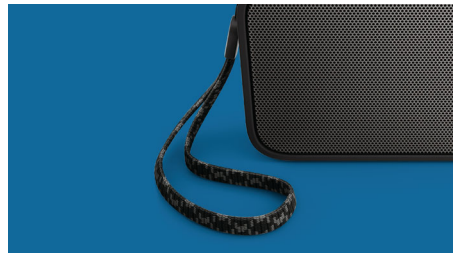

Bandă tricotată fin inclusă

Banda noastră inclusă este fabricată dintr-un material vibrant și țesut fin, suficient de stilată pentru a fi un accesoriu de modă.

BT110B/00