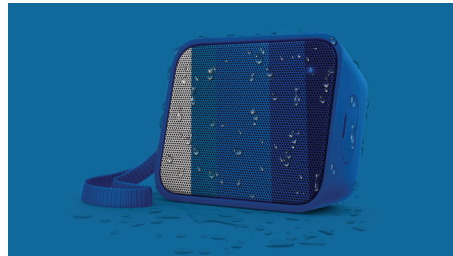

Design cu protecție la stropire

Designul rezistent la apă îți permite să te bucuri chiar și în mediile ude și ploioase. Testate la standardele stringente IPX4, protecția componentelor împotriva intemperiilor a fost dovedită, oferindu-ți posibilitatea de a te bucura de muzică în interior, în baie sau bucătărie, sau la exterior, indiferent de vreme.