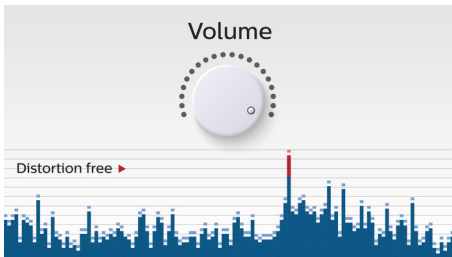

Funcție anti-distorsiuni

Funcția anti-distorsiuni îți permite să redai muzica mai tare și îi menține calitatea ridicată, chiar dacă nivelul bateriei este scăzut. Acceptă un interval de semnale de intrare de la 300 mV la 1000 mV și protejează boxele împotriva deteriorărilor provocate de distorsiune. Această funcție încorporată monitorizează semnalul muzical care trece prin amplificator și menține tonurile înalte în intervalul amplificatorului. Capacitatea unei boxe

portabile de a reproduce tonurile înalte scade odată cu nivelul bateriei, dar funcția anti-distorsiuni reduce tonurile înalte cauzate de nivelul scăzut al bateriei, pentru o muzică fără distorsiuni.