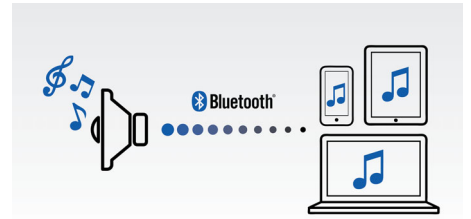

Diffusion de musique sans fil

Le Bluetooth est une technologie de communication sans fil à courte portée aussi fiable qu'écoénergétique. Cette technologie permet une connexion sans fil aisée à votre iPod/iPhone/iPad ou à d'autres périphériques Bluetooth, tels que des téléphones intelligents, des tablettes ou même des ordinateurs portatifs, pour pouvoir profiter facilement sur votre haut-parleur de votre musique préférée et du son de vos vidéos ou de vos jeux.

Fonction de suppression d'écrêtage

La fonction de suppression d'écrêtage vous permet d'écouter votre musique à plein volume sans amoindrir la qualité du son. Elle reçoit les signaux d'entrée de 300 mV à 1000 mV et protège vos haut-parleurs des dommages causés par les distorsions. Lorsqu'il traverse l'amplificateur, le signal musical est surveillé et maintenu dans sa portée, prévenant ainsi les distorsions causées par l'écrêtage sans toutefois nuire à la puissance du volume. Alors que la capacité de reproduction des crêtes musicale d'un haut-parleur diminue à mesure que la batterie s'affaiblit, la fonction de suppression d'écrêtage réduit les crêtes provoquées par l'affaiblissement des batteries.