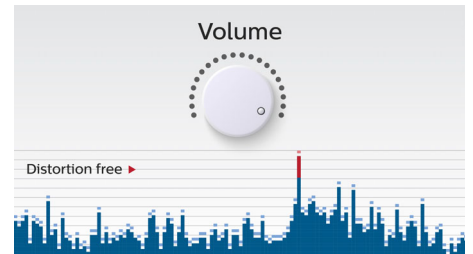

Fonction de suppression d'écrêtage

La fonction de suppression d'écrêtage vous permet d'écouter votre musique à plein volume sans amoindrir la qualité du son. Elle reçoit les signaux d'entrée de 300 mV à 1000 mV et protège vos haut-parleurs des dommages causés par les distorsions. Lorsqu'il traverse l'amplificateur, le signal musical est surveillé et maintenu dans sa portée, prévenant ainsi les distorsions causées par l'écrêtage sans toutefois nuire à la puissance du volume. Alors que la capacité de reproduction des crêtes musicale d'un haut-parleur diminue à mesure que la batterie s'affaiblit, la fonction de suppression d'écrêtage réduit les crêtes provoquées par l'affaiblissement des batteries.