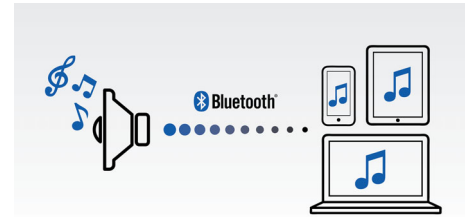

Dimensions

- Dimensions du produit (l x P x H): 63 x 63 x 82 mm
- Dimensions de l'emballage (l x P x H): 99 x 99 x 121 mm
- Poids de l'appareil: 0,18 kg
- Poids incluant l'emballage: 0,3 kg

BT100P/37

Caractéristiques

Diffusion de musique sans fil

Le Bluetooth est une technologie de communication sans fil à courte portée aussi fiable qu'écoénergétique. Cette technologie permet une connexion sans fil aisée à votre iPod/iPhone/iPad ou à d'autres périphériques Bluetooth, tels que des téléphones intelligents, des tablettes ou même des ordinateurs portatifs, pour pouvoir profiter facilement sur votre haut-parleur de votre musique préférée et du son de vos vidéos ou de vos jeux.

Fonction de suppression d'écrêtage

La fonction de suppression d'écrêtage vous permet d'écouter votre musique à plein volume sans amoindrir la qualité du son. Elle reçoit les signaux d'entrée de 300 mV à 1000 mV et protège vos haut-parleurs des dommages causés par les distorsions. Lorsqu'il traverse l'amplificateur, le signal musical est surveillé et maintenu dans sa portée, prévenant ainsi les distorsions causées par l'écrêtage sans toutefois nuire à la puissance du volume. Alors que la capacité de reproduction des crêtes musicale d'un haut-parleur diminue à mesure que la batterie s'affaiblit, la fonction de suppression d'écrêtage réduit les crêtes provoquées par l'affaiblissement des batteries.