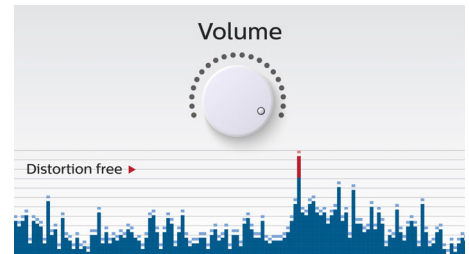

Fonction de suppression d'écrêtage

La fonction de suppression d'écrêtage vous permet d'écouter votre musique à plein volume sans amoindrir la qualité du son. Elle reçoit les signaux d'entrée de 300 mV à 1000 mV et protège vos haut-parleurs des dommages causés par les distorsions. Lorsqu'il traverse l'amplificateur, le signal musical est surveillé et maintenu dans sa portée, prévenant ainsi les distorsions causées par l'écrêtage sans toutefois nuire à la puissance du volume. Alors que la capacité de reproduction des crêtes musicale d'un haut-parleur diminue à mesure que la batterie s'affaiblit, la fonction de suppression d'écrêtage réduit les crêtes provoquées par l'affaiblissement des batteries.