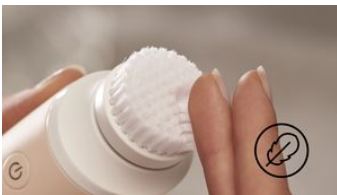

Prend soin de votre peau

La brosse nettoyante pour le visage ultra-compacte VisaPure mini élimine les impuretés tout en prenant soin de votre peau. Grâce à ses brins soyeux, fins et denses, elle glisse parfaitement sur la peau, pour un nettoyage très confortable. De plus, elle est suffisamment douce pour une utilisation bi-quotidienne.