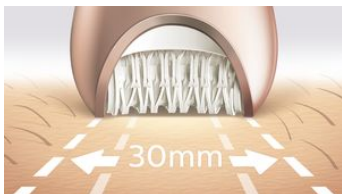

## Il nostro epilatore più veloce, anche sui peli più sottili

Cura di viso e corpo 7 in 1 dalla testa ai piedi

Il nostro epilatore più veloce di sempre vanta dischi in ceramica esclusivi che ruotano a una velocità mai vista prima e catturano con efficacia i peli corti e sottili. Potrai ora rendere più liscia la tua pelle sia prima sia dopo l'epilazione trattando corpo, piedi e viso.

### Uso facile che non richiede sforzi

- Design premiato\*
- Modalità Wet & Dry senza fili per l'utilizzo nella vasca o sotto la doccia
- Sistema Opti-Light per individuare e rimuovere anche i peli più difficili
- Primo epilatore con impugnatura a forma di S

### Il nostro sistema più veloce di sempre

La testina del nostro epilatore è l'unica a includere una superficie ruvida in ceramica che rimuove delicatamente anche i peli più sottili e i peli 4 volte più corti rispetto a quelli che possono essere catturati con la ceretta. Ora con una velocità di rotazione del disco maggiore (2200 giri/min) per una rimozione dei peli ancora più rapida.

### Ampia testina di epilazione

L'ampia testina di epilazione copre un'area maggiore in ogni passata per una rimozione dei peli più rapida.