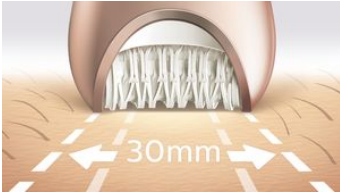

PHILIPS

Besonderheiten

Unser schnellster Epilierer aller Zeiten

Unser Epilierkopf bietet eine einzigartige strukturierte Keramikoberfläche, die selbst feinste Härchen und Haare, die 4 Mal kürzer sind als mit Wachs, sanft entfernt. Jetzt mit schnellerer Scheibenrotation als je zuvor (2.200 U/Min.) für unsere schnellste Haarentfernung.

Extrabreiter Epilierkopf

Der besonders breite Epilierkopf erfasst mehr Haut und sorgt so mit jedem Zug für schnellere Haarentfernung.

Preisgekröntes Design*

Preisgekröntes Design* für eine einfache Haarentfernung

Pedi, elektrische Fußfeile

Unsere einzigartige rotierende Scheibe verleiht Ihnen samtweiche Füße von der Ferse bis zum Zeh. Verwenden Sie die äußerst präzise Kante für präzise und gründliche Hornhautentfernung. Die einzigartige rotierende Scheibe kann für große Flächen verwendet werden und sorgt für weiche Haut.