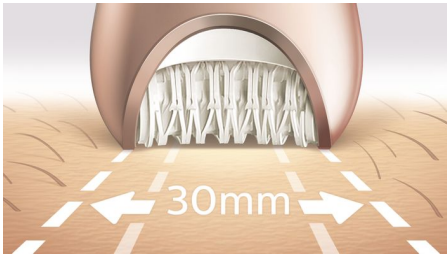

Risultati eccezionali

- Testina di epilazione con esclusivo materiale in ceramica per migliore presa
- Ampia testina di epilazione

Uso facile che non richiede sforzi

- Design premiato*
- Modalità Wet & Dry senza fili per l'utilizzo nella vasca o sotto la doccia
- Sistema Opti-Light per individuare e rimuovere anche i peli più difficili
- Primo epilatore con impugnatura a forma di S

Routine personalizzate per la cura di viso e corpo

- Pulizia 6 volte più efficace ***. Pronto per l'uso in 1 minuto.
- La spazzola esfoliante rimuove le cellule morte della pelle
- Lima elettrica per piedi con disco rotante
- Massaggiatore corpo per rilassare e per una pelle radiosa
- Testina di rasatura e pettine regola altezza per una depilazione accurata
- Include testina di precisione e pettine per la zona bikini

In evidenza

Il nostro sistema più veloce di sempre

La testina del nostro epilatore è l'unica a includere una superficie ruvida in ceramica che rimuove delicatamente anche i peli più sottili e i peli 4 volte più corti rispetto a quelli che possono essere catturati con la ceretta. Ora con una velocità di rotazione del disco maggiore (2200 giri/min) per una rimozione dei peli ancora più rapida.

Ampia testina di epilazione

L'ampia testina di epilazione copre un'area maggiore in ogni passata per una rimozione dei peli più rapida.

Design premiato*

Design premiato* per una rimozione dei peli senza sforzo