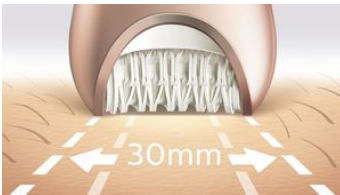

Cabezal de depilación extra ancho

Cabezal de depilación extra ancho para cubrir más piel con cada pasada y eliminar el pelo de forma más rápida