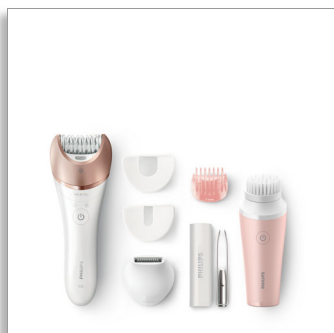

Philips Satinelle Prestige
Depiladora Wet & Dry,
recortador + limpiador

Para piernas, cuerpo y cara
Discos cerámicos que atrapan
vello fino
3 rutinas de cuidado de cuerpo y
cara
+5 accesorios + limpiador facial

BRP566/00

Nuestra depilación más rápida, incluso del vello más fino

Tres rutinas de cuidado corporal y facial, de la cabeza a los pies

Nuestra depiladora más rápida cuenta con unos exclusivos discos cerámicos que giran a una velocidad nunca vista y atrapan con firmeza el vello más fino y corto. Ahora podrás suavizar tu piel antes y después de la depilación mediante el tratamiento de la cara y el cuerpo.

Nuestra depilación más rápida

Nuestro exclusivo cabezal de depilación está fabricado con una superficie de cerámica texturizada que extrae suavemente incluso el vello más fino, cuatro veces más corto que la cera. Además, ahora permite una mayor rotación del disco (2200 rpm) para una eliminación del vello más rápida.

Cabezal para rostro y zonas delicadas

Para ofrecer una mayor protección en todas las zonas del cuerpo, incluye un cabezal para cara que elimina el vello facial no deseado y un cabezal para zonas delicadas para depilarte las axilas y la línea del bikini.