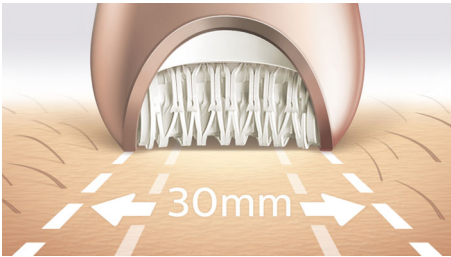

BRP566/00

Nuestra depilación más rápida, incluso del vello más fino

Tres rutinas de cuidado corporal y facial, de la cabeza a los pies

Nuestra depiladora más rápida cuenta con unos exclusivos discos cerámicos que giran a una velocidad nunca vista y atrapan con firmeza el vello más fino y corto. Ahora podrás suavizar tu piel antes y después de la depilación mediante el tratamiento de la cara y el cuerpo.

PHILIPS

Depiladora Wet & Dry, recortador + limpiador

Para piernas, cuerpo y cara Discos cerámicos que atrapan vello fino, 3 rutinas de cuidado de cuerpo y cara, +5 accesorios + limpiador facial

Destacados

Nuestra depilación más rápida

Nuestro exclusivo cabezal de depilación está fabricado con una superficie de cerámica texturizada que extrae suavemente incluso el vello más fino, cuatro veces más corto que la cera. Además, ahora permite una mayor rotación del disco (2200 rpm) para una eliminación del vello más rápida.

Cabezal de depilación extra ancho

Cabezal de depilación extra ancho para cubrir más piel con cada pasada y eliminar el pelo de forma más rápida

Diseño galardonado*

Diseño galardonado* para eliminar el vello sin esfuerzo