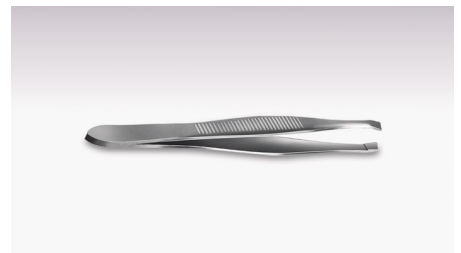

Пинцет

Пинцет для точечного удаления волосков в комплекте.