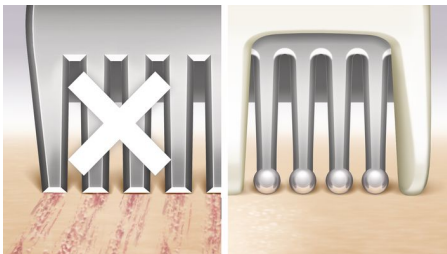

### **Huidvriendelijk scheren**

- Parelvormige trimmeruiteinden ter bescherming tegen krassen

### Bewegend scheerhoofd

Het bewegende scheerhoofd glijdt op natuurlijke wijze over de contouren en natuurlijke rondingen van uw lichaam en houdt zo nauw en continu contact met de huid voor een gelijkmatig resultaat.

### Trimmer met parelvormige trimmeruiteinden

De parelvormige trimmeruiteinden voor en achter het scheerblad zorgen ervoor dat het scheerapparaat soepel over uw huid glijdt en krassen voorkomt.