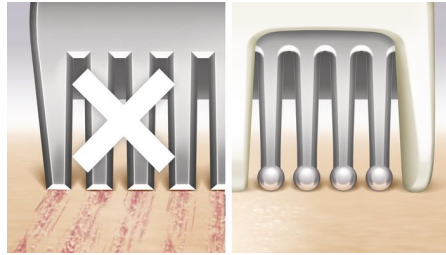

### Nuestro sistema más avanzado

Las cuchillas curvas y flexibles son un 75 % más eficaces que las cuchillas Ladyshave tradicionales\*. Situadas debajo de la lámina protectora, siguen tus contornos para ofrecerte nuestro afeitado más al ras.

### Cabezal Multiflex con láminas dobles

A medida que pasas la afeitadora por tu cuerpo, el cabezal Multiflex con láminas flotantes y cuello flexible se desliza de forma uniforme para mantener un contacto óptimo con la piel. Las láminas dobles de afeitado garantizan que no se escape el vello.

### Almohadillas cómodas de tacto suave

Las almohadillas de tacto suave situadas a cada lado del cabezal de afeitado te ofrecen una pasada uniforme y una sensación cómoda, especialmente en las zonas curvas.

### Puntas en forma de perla y barras de protección

El recortador con punta redondeada en forma de perla y sus barras de protección cuidan tu piel de los rasguños para un afeitado cómodo.