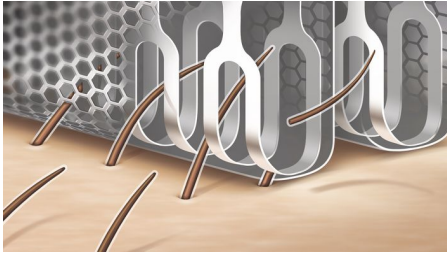

### Control sin esfuerzo

- Primera depiladora con mango en forma de S

### Nuestro sistema más avanzado

Las cuchillas curvas y flexibles son un 75 % más eficaces que las cuchillas Ladyshave tradicionales\*. Situadas debajo de la lámina protectora, siguen tus contornos para ofrecerte nuestro afeitado más al ras.

### Cabezal Multiflex con láminas dobles

A medida que pasas la afeitadora por tu cuerpo, el cabezal Multiflex con láminas flotantes y cuello flexible se desliza de forma uniforme para mantener un contacto óptimo con la piel. Las láminas dobles de afeitado garantizan que no se escape el vello.

### Puntas en forma de perla y barras de protección

El recortador con punta redondeada en forma de perla y sus barras de protección cuidan tu piel de los rasguños para un afeitado cómodo.