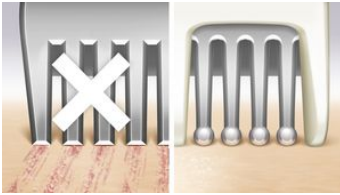

Gebruiksvriendelijk

- Voor nat en droog gebruik in bad of onder de douche
- Batterij-indicator

PHILIPS

Kenmerken

Bewegend scheerhoofd

Het bewegende scheerhoofd glijdt op natuurlijke wijze over de contouren en natuurlijke rondingen van uw lichaam en houdt zo nauw en continu contact met de huid voor een gelijkmatig resultaat.

Trimmer met parelvormige trimmeruiteinden

De parelvormige trimmeruiteinden voor en achter het scheerblad zorgen ervoor dat het scheerapparaat soepel over uw huid glijdt en krassen voorkomt.

Ergonomische S-vormige handgreep

De ergonomische, S-vormige handgreep zorgt voor optimale controle en beter bereik met natuurlijke en nauwkeurige bewegingen over het hele lichaam.

Nat en droog te gebruiken

Voor zacht en comfortabel gebruik onder de douche of in bad. Met antisliphandvat voor optimaal nat en droog gebruik.