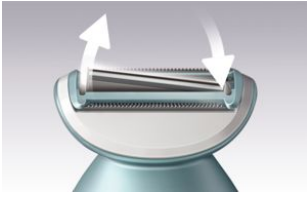

Voordelen

Gladde huid

- Bewegend scheerhoofd voor een gelijkmatig scheerresultaat

Huidvriendelijk scheren

- Parelvormige trimmeruiteinden ter bescherming tegen krassen

Probleemloze bediening

- Eerste epileerapparaat met S-vormige handgreep

Gebruiksvriendelijk

- Voor nat en droog gebruik in bad of onder de douche
- Batterij-indicator

PHILIPS

Kenmerken

Bewegend scheerhoofd

Het bewegende scheerhoofd glijdt op natuurlijke wijze over de contouren en natuurlijke rondingen van uw lichaam en houdt zo nauw en continu contact met de huid voor een gelijkmatig resultaat.

Trimmer met parelvormige trimmeruiteinden

De parelvormige trimmeruiteinden voor en achter het scheerblad zorgen ervoor dat het scheerapparaat soepel over uw huid glijdt en krassen voorkomt.

Ergonomische S-vormige handgreep

De ergonomische, S-vormige handgreep zorgt voor optimale controle en beter bereik met natuurlijke en nauwkeurige bewegingen over het hele lichaam.

Nat en droog te gebruiken

Voor zacht en comfortabel gebruik onder de douche of in bad. Met antisliphandvat voor optimaal nat en droog gebruik.