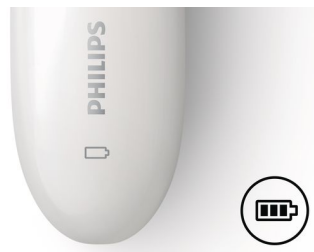

Batterij-indicator

De batterij-indicator geeft aan wanneer het scheerapparaat wordt opgeladen, of wanneer de batterij vol of bijna leeg is.

Specificaties

Accessoires

Trimkam
Soft glide-hulpstuk
Kap voor het gladtrekken van de huid
Etui: Basisetui
Reinigingsborsteltje

Gebruiksgemak

Nat en droog te gebruiken
Draadloos
Handvat: Ergonomisch
Batterij-indicator: Batterij bijna leeg, Batterij laadt op, Batterij vol

Performance

Scheerhoofd: Scheerapparaat met enkel scheerblad
Huidverzorgingsfuncties: Ronde parelvormige trimmeruiteinden

Vermogen

Batterijtype: Lithium-ion
Gebruikstijd: 1 uur
Opladen: Oplaadbaar, 8 uur oplaadtijd

Technische specificaties

Voltage: 8 V
Materiaal blad: Nikkel
Aantal scheerbladen: 1