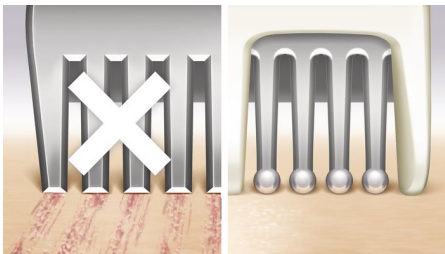

### Huidvriendelijk scheren

- Parelvormige trimmeruiteinden ter bescherming tegen krassen

### Bewegend scheerhoofd

Het bewegende scheerhoofd glijdt op natuurlijke wijze over de contouren en natuurlijke rondingen van uw lichaam en houdt zo nauw en continu contact met de huid voor een gelijkmatig resultaat.

### Trimmer met parelvormige trimmeruiteinden

De parelvormige trimmeruiteinden voor en achter het scheerblad zorgen ervoor dat het scheerapparaat soepel over uw huid glijdt en krassen voorkomt.