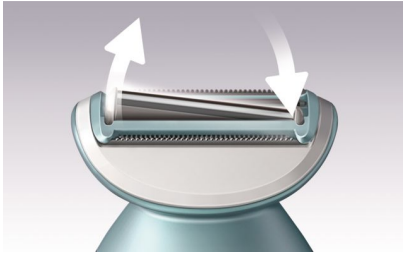

### Bewegend scheerhoofd

Het bewegende scheerhoofd glijdt op natuurlijke wijze over de contouren en natuurlijke rondingen van uw lichaam en houdt zo nauw en continu contact met de huid voor een gelijkmatig resultaat.

### Trimmer met parelvormige trimmeruiteinden

De parelvormige trimmeruiteinden voor en achter het scheerblad zorgen ervoor dat het scheerapparaat soepel over uw huid glijdt en krassen voorkomt.