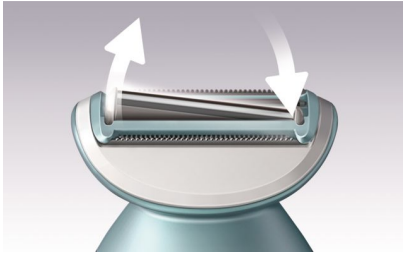

Élvezze az alapos, ugyanakkor gyengéd borotválást a lábán és testén. A SatinShave Advanced női borotva fürdés vagy zuhanyozás közben is sima bőrt biztosít. Szőrmentes bőr irritáció nélkül, egyszerűen és kényelmesen.

Sima bőr

- Lebegő szita az egyenletes borotválásért

Bőrbarát borotválkozás

- A gyöngyház vágóélek megvédik a karcolódásoktól

Könnyű irányítás

- Az első epilátor, mely S alakú markolattal rendelkezik

Egyszerű használat

- Nedves és száraz opció: fürdés vagy zuhanyozás közben is használható
- Töltöttséget jelző fény

asimpleswitch.com

Fénypontok

Lebegő szita

A lebegő szita természetesen siklik a teste vonalain, folyamatosan érintkezik a bőrrel az egyenletes borotválás érdekében.

Gyöngyház vágóél

A borotvaszita előtt és mögött lévő lekerekített gyöngyház vágóéleknek köszönhetően a borotva egyenletesen siklik a bőrén, és a bőrbarát borotválás jegyében megvédi Önt a karcolódásoktól.