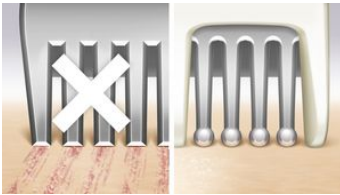

Produktübersicht

Glatte Haut

- Federnde Scherfolie für eine gleichmäßige Rasur

Hautfreundliche Rasur

- Die abgerundeten Trimmerspitzen schützen vor Kratzern

Problemlose Steuerung

- Erster Epilierer mit S-förmigem Griff

Einfache Bedienung

- Nass und trocken in der Badewanne oder Dusche verwendbar
- Akkuanzeige

PHILIPS

Besonderheiten

Federnde Scherfolie

Die federnde Scherfolie gleitet natürlich über Ihre Kurven und Konturen und sorgt stets für einen engen Hautkontakt für eine noch gründlichere Rasur.

Abgerundete Trimmerspitzen

Die abgerundeten Trimmerspitzen vor und hinter der Scherfolie sorgen dafür, dass der Rasierer sanft über Ihre Haut gleitet, und verhindern Kratzer für eine hautschonende Rasur.

Ergonomischer, S-förmiger Griff

Der ergonomische S-förmige Griff ermöglicht eine einfache Anwendung für eine optimale Handhabung und eine gründlichere Enthaarung am ganzen Körper mit natürlichen und präzisen Bewegungen.