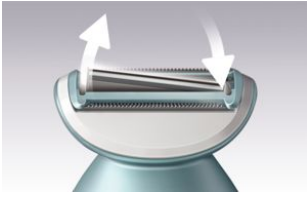

Produktübersicht

Glatte Haut

- Federnde Scherfolie für eine gleichmäßige Rasur

Hautfreundliche Rasur

- Die abgerundeten Trimmerspitzen schützen vor Kratzern

Problemlose Steuerung

- Erster Epilierer mit S-förmigem Griff

Einfache Bedienung

- Nass und trocken in der Badewanne oder Dusche verwendbar
- Akkuanzeige

PHILIPS

Besonderheiten

Federnde Scherfolie

Die federnde Scherfolie gleitet natürlich über Ihre Kurven und Konturen und sorgt stets für einen engen Hautkontakt für eine noch gründlichere Rasur.

Abgerundete Trimmerspitzen

Die abgerundeten Trimmerspitzen vor und hinter der Scherfolie sorgen dafür, dass der Rasierer sanft über Ihre Haut gleitet, und verhindern Kratzer für eine hautschonende Rasur.

Ergonomischer, S-förmiger Griff

Der ergonomische S-förmige Griff ermöglicht eine einfache Anwendung für eine optimale Handhabung und eine gründlichere Enthaarung am ganzen Körper mit natürlichen und präzisen Bewegungen.