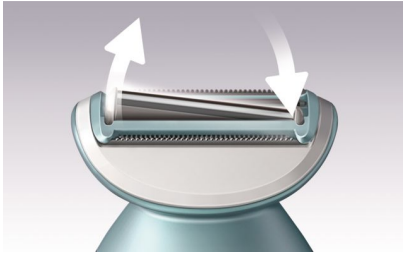

Piel suave

- Lámina flotante para un afeitado uniforme

Afeitado suave con la piel

- Recortadores con punta en forma de perla para evitar rasguños

Control sin esfuerzo

- Primera depiladora con mango en forma de S

Fácil de usar

- Uso en seco y húmedo en la ducha o la bañera
- Luz indicadora de batería

asimpleswitch.com

Destacados

Lámina flotante

La lámina flotante se desliza de forma natural sobre las curvas y los contornos manteniendo el contacto con la piel para un afeitado uniforme.

Recortador con punta en forma de perla

Los recortadores con punta redondeada en forma de perla delante y detrás de la lámina de afeitado permiten que la afeitadora se deslice suavemente sobre tu piel y evitan los rasguños para que disfrutes de un afeitado suave con la piel.

Mango ergonómico en forma de S

El mango ergonómico en forma de S ayuda a pasarla fácilmente por todo el cuerpo con un control máximo y un mayor alcance con movimientos naturales y precisos.

Uso seco y húmedo