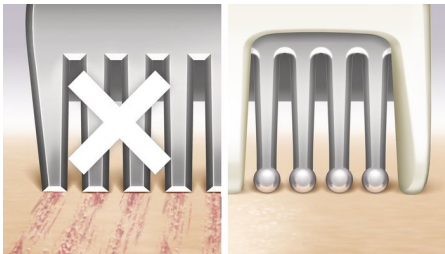

Piel suave

- Lámina flotante para un afeitado uniforme

Afeitado suave con la piel

- Recortadores con punta en forma de perla para evitar rasguños

Control sin esfuerzo

- Primera depiladora con mango en forma de S

Fácil de usar

- Uso en seco y húmedo en la ducha o la bañera
- Luz indicadora de batería

asimpleswitch.com

Destacados

Lámina flotante

La lámina flotante se desliza de forma natural sobre las curvas y los contornos manteniendo el contacto con la piel para un afeitado uniforme.

Recortador con punta en forma de perla

Los recortadores con punta redondeada en forma de perla delante y detrás de la lámina de afeitado permiten que la afeitadora se deslice suavemente sobre tu piel y evitan los rasguños para que disfrutes de un afeitado suave con la piel.

Mango ergonómico en forma de S

El mango ergonómico en forma de S ayuda a pasarla fácilmente por todo el cuerpo con un control máximo y un mayor alcance con movimientos naturales y precisos.

Uso seco y húmedo