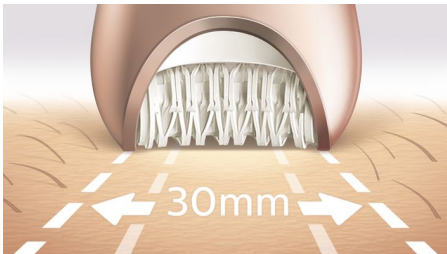

Cea mai rapidă epilare, chiar și în cazul firelor subțiri

5 rutine de îngrijire corporală din cap până în picioare

Cel mai rapid epilator al nostru are discuri ceramice unice care se rotesc la o viteză mai mare decât oricând și prind ferm firele de păr fine și scurte. Poți acum să îți netezești pielea înainte și după epilare, tratându-ți corpul și picioarele.

asimpleswitch.com

Repere

Cea mai rapidă epilare

Capul nostru de epilare este unic, având o suprafață ceramică texturată care scoate ușor chiar și cele mai fine fire, chiar și fire de 4 ori mai scurte decât cele care pot fi îndepărtate cu ceară. Acum cu o viteză și mai mare de rotație a discului (2200 RPM) pentru cea mai rapidă îndepărtare a părului.

Cap de epilare extralat

Capul de epilare extralat acoperă o zonă mai mare cu fiecare mișcare, pentru îndepărtarea mai rapidă a părului.

Design premiat*

Design premiat* pentru îndepărtarea fără efort a părului

Pentru utilizare umedă și uscată fără fir

Conceput cu un mâner anti-alunecare, ideal pentru utilizare în apă. Asigură un epilat mai confortabil și plăcut în duș sau baie. Îl poți folosi fără fir pentru confort sporit.