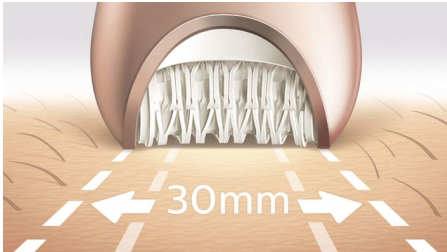

Mūsų greičiausia smulkausių plaukelių epiliacija 5 viso kūno priežiūros būdai

Mūsų pačiame greičiausiame epiliatoriuje yra ypatingi keraminiai diskai, kurie sukasi dar didesniu greičiu ir tvirtai sugriebia smulkius ir trumpus plaukelius. Puoselėkite savo kūną ir pėdas, jūsų oda bus švelni prieš epiliaciją ir po jos.

Išskirtiniai rezultatai

- Epiliavimo galvutė iš unikalios keraminės medžiagos geriau suima plaukelius
- Iltin plati epiliatoriaus galvutė

Lengvas naudojimas be pastangų

- Apdovanojimus laimintis dizainas*
- Drėgnam ir sausam skutimuisi vonioje ar duše neįjungus į elektros tinklą
- Optinė šviesa padeda pamatyti ir pašalinti net sunkiai pastebimus plaukelius
- Pirmasis epiliatorius su S formos rankena

asimpleswitch.com

Ypatybės

Mūsų visų laikų greičiausia epiliacija

Mūsų epilatoriaus galvutė yra unikali, nes turi tekstūrinį keraminį paviršių, kuris švelniai ištraukia smulkiausias plaukelius, net tuos, kurie 4 kartus trumpesni nei turėtų būti šalinant vašku. Dabar diskas sukasi greičiau nei kada nors anksčiau (2 200 aps./min.) ir plaukeliai pašalinami greičiausiai.

Itin plati epilatoriaus galvutė

Su itin plačia epilatoriaus galvute vienu perbraukimu paliesite daugiau odos ir greičiau pašalinsite plaukus.

Apdovanojimus laimintis dizainas*

Apdovanojimus laimintis dizainas* plaukeliams šalinti be pastangų