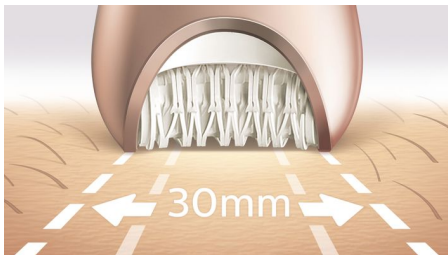

Līdz šim ātrākā epilācija, pat apstrādājot vissmalkākos matiņus

5 ķermeņa kopšanas procedūras — no galvas līdz papēžiem

Mūsu ātrākajam epilatoram ir unikāli keramiskie diski, kas rotē ar lielāku ātrumu nekā jebkad agrāk un cieši satver smalkus un īsus matiņus. Padariet savu ādu maigu, apstrādājot ķermeni un pēdas pirms un pēc epilēšanas.

asimpleswitch.com

Izceltie produkti

Mūsu līdz šim ātrākais epilators

Šai unikālajai epilācijas galviņai ir teksturēta keramiskā virsma, kas saudzīgi izrauj pat pašus smalkākos matiņus, kā arī matiņus, kas ir 4x īsāki par tiem, kurus ir iespējams izraut ar vasku. Tagad pieejams ar lielāku disku rotācijas ātrumu, nekā jebkad agrāk (2200 apgr./min.), nodrošinot līdz šim ātrāko matiņu likvidēšanu.

Īpaši plata epilatora galviņa

Īpaši plata epilatora galviņa vienā gājienā epilē lielāku laukumu un ātrāk likvidē matiņus.

Godalgots dizains*

Godalgots dizains* matiņu likvidēšanai bez liekas piepūles

Bezvadu epilators sausai un mitrai lietošanai

Neslidošs rokturis, kas ir ideāli piemērots lietošanai ūdenī. Nodrošina ērtāku un saudzīgāku epilēšanu dušā vai vannā. Bezvadu lietošana — vēl lielākām ērtībām.

Integrēta gaismiņa

Integrētā gaismiņa ļauj saskatīt un likvidēt pat visgrūtāk saredzamos matiņus