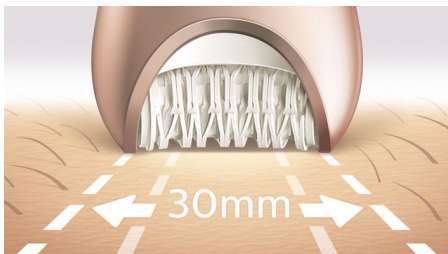

Непревзойденный результат

- Эпилирующая головка выполнена из уникального керамического материала для лучшего захвата волосков
- Широкая эпилирующая головка

Удобное использование

- Дизайн, отмеченный наградой*
- Беспроводная работа, удаление волос на влажной и сухой коже, подходит для использования в ванной или душе
- Подсветка Opti-Light позволяет увидеть и удалить даже самые тонкие волоски
- Первый эпилятор S-образной формы

Индивидуальный уход за лицом и телом

- Насадка для пилинга тела удаляет отмершие клетки
- Насадка для массажа тела оказывает расслабляющее действие и придает коже сияющий вид
- Бритвенная головка и насадка-гребень для гладкого бритья
- Насадка для удаления нежелательных волосков на лице и чувствительных участках тела
- В комплект входит массажная насадка
- В комплект входит насадка Skin Stretcher

Особенности

Наш самый быстрый эпилятор

Наш эпилятор оснащен уникальной текстурированной керамической головкой, которая бережно захватывает и удаляет даже самые тонкие волосы. Она также удаляет в 4 раза более короткие волоски, чем при эпиляции воском. Благодаря увеличенной скорости вращения дисков (2200 об/мин) гарантировано быстрое удаление волос.

Широкая эпилирующая головка

Широкая эпилирующая поверхность удаляет больше волосков одним движением, ускоряя процесс эпиляции.

Дизайн, отмеченный наградой*

Комфортная процедура благодаря уникальной форме прибора*