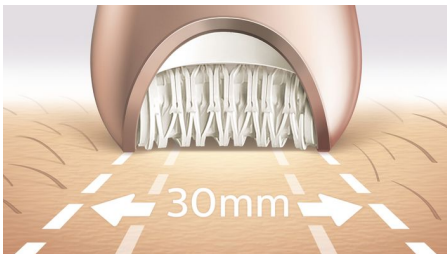

### Tres rutinas de cuidado corporal

Nuestra depiladora más rápida cuenta con discos cerámicos únicos que giran a una velocidad nunca antes vista y atrapan con firmeza el vello más fino y corto. Ahora podrás suavizar tu piel antes y después de la depilación mediante el tratamiento para todas las áreas diferentes del cuerpo.

#### Rutinas personalizadas para el cuidado de la cara y el cuerpo

- Cepillo exfoliante corporal que elimina las células muertas de la piel
- Incluye cabezal de corte y peine recortador para la línea del bikini
- Cabezal para rostro y zonas delicadas que elimina el vello no deseado
- Incluye cabezal de masaje
- Incluye un sistema de estiramiento de la piel

### Nuestra depilación más rápida

Cabezal de depilación fabricado con una superficie de cerámica que corta hasta el vello más fino. Rotación de disco más rápida (2200 RPM) para una extracción del vello a mayor velocidad.

### Cabezal extra ancho

El cabezal extra ancho de depiladora abarca más piel en cada pasada para proporcionar una depilación más rápida.