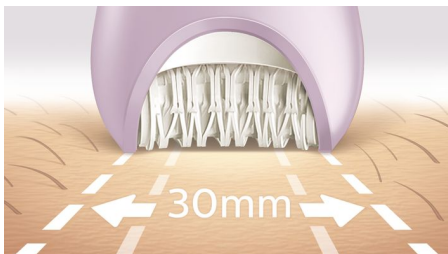

#### Непревзойденный результат

- Эпилирующая головка выполнена из уникального керамического материала для лучшего захвата волосков
- Широкая эпилирующая головка

### Наш самый быстрый эпилятор

Наш эпилятор оснащен уникальной текстурированной керамической головкой, которая бережно захватывает и удаляет даже самые тонкие волосы. Она также удаляет в 4 раза более короткие волосы, чем при эпиляции воском. Благодаря увеличенной скорости вращения дисков (2200 об/мин) гарантировано быстрое удаление волос.

### Широкая эпилирующая головка

Широкая эпилирующая поверхность удаляет больше волосков одним движением, ускоряя процесс эпиляции.