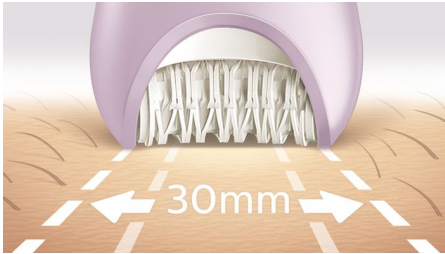

### Dos rutinas de eliminación del vello

Nuestra depiladora más rápida cuenta con discos cerámicos únicos que giran a una velocidad nunca antes vista y atrapan con firmeza el vello más fino y corto. Disfruta de una piel suave durante semanas y trata las zonas de tu cuerpo con métodos personalizados para la eliminación del vello.

#### Rutinas personalizadas para el cuidado de la cara y el cuerpo

- Incluye cabezal de corte y peine recortador para la línea del bikini
- Incluye cabezal de masaje
- Cabezal para rostro y zonas delicadas que elimina el vello no deseado

## Nuestra depilación más rápida

Cabezal de depilación fabricado con una superficie de cerámica que corta hasta el vello más fino. Rotación de disco más rápida (2200 RPM) para una extracción del vello a mayor velocidad.

## Cabezal extra ancho

El cabezal extra ancho de depiladora abarca más piel en cada pasada para proporcionar una depilación más rápida.