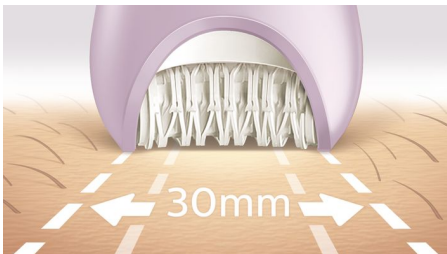

### Dos rutinas de eliminación del vello

Nuestra depiladora más rápida cuenta con discos cerámicos únicos que giran a una velocidad nunca antes vista y atrapan con firmeza el vello más fino y corto. Disfruta de una piel suave durante semanas y trata las zonas de tu cuerpo con métodos personalizados para la eliminación del vello.

#### Rutinas personalizadas para el cuidado de la cara y el cuerpo

- Incluye cabezal de corte y peine recortador para la línea del bikini
- Incluye cabezal de masaje
- Cabezal para rostro y zonas delicadas que elimina el vello no deseado

## Nuestra depilación más rápida

Cabezal de depilación fabricado con una superficie de cerámica que corta hasta el vello más fino. Rotación de disco más rápida (2200 RPM) para una extracción del vello a mayor velocidad.

## Cabezal extra ancho

El cabezal extra ancho de depiladora abarca más piel en cada pasada para proporcionar una depilación más rápida.