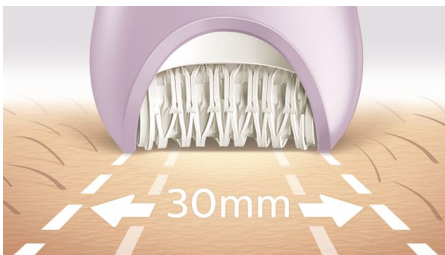

Extra breed epileerhoofd

Extra breed epileerhoofd dat bij iedere beweging een groter huidoppervlak behandelt voor snellere ontharing.