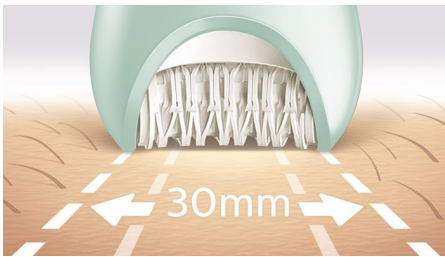

Cabezal extra ancho

El cabezal extra ancho de depiladora abarca más piel en cada pasada para proporcionar una depilación más rápida.